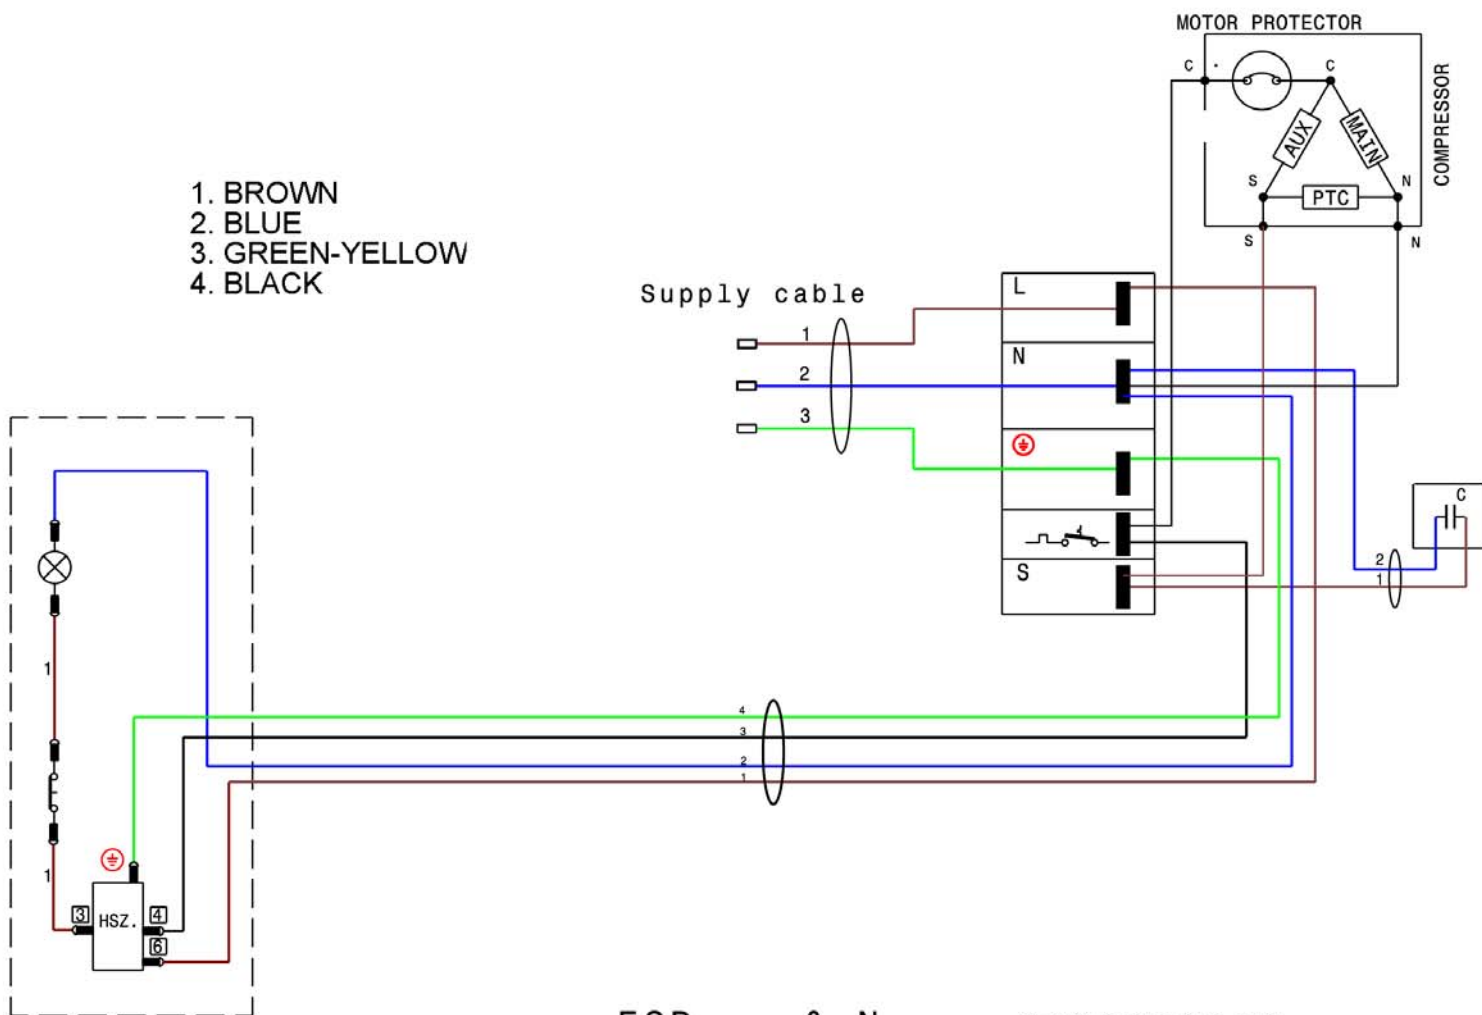

- 1. BROWN
- 2. BLUE
- 3. GREEN-YELLOW
- 4. BLACK

ESD... & N....-compressor

**P0000300001076**

C	Kondensator findet nur bei einigen Kaltleitermodellen Anwendung
Compressor	Kompressor
Motor protector	Motorschutz
Supply cable	Netzkabel
Brown	Braun
Blue	Blau
Green/yellow	Grün/gelb
Black	Schwarz